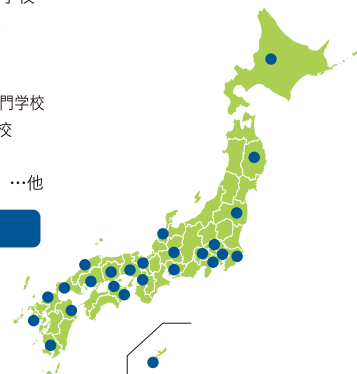

…他

県外

- ・福岡デザインコミュニケーション専門学校
- ・大阪ECO動物海洋専門学校
- ・HAL東京、大阪、名古屋
- ・日本写真芸術専門学校
- ・文化服装学院
- ・上田女子服飾専門学校
- ・読売理工福祉専門学校
- ・横浜ファッションデザイン専門学校
- ・東京服飾専門学校
- ・東京商科・法科学院専門学校
- ・創形美術学校

- ・東京アニメーションカレッジ専門学校
- ・広島アニマルケア専門学校
- ・東京デザイナー学院
- ・専門学校東京アナウンス学院
- ・大阪文化服装学院
- ・エスモードジャポン東京校
- ・いわきコンピュータカレッジ
- ・九州総合スポーツカレッジ
- ・沖データコンピュータ学院
- ・桑沢デザイン研究所
- ・日本ナレーション演技研究所
- ・日本菓子専門学校
- ・福岡リハビリテーション専門学校
- ・福岡医健・スポーツ専門学校
- ・日本工学院専門学校
- ・福岡こども専門学校
- ・マロニエファッションデザイン専門学校
- ・横浜公務員&IT会計専門学校
- ・リハビリテーション島根

…他

大学校

- ・沖縄農業大学校(県内)
- ・穴吹医療大学校(県外)

就職

主な就職先

- ・プロ野球(オリックスバファローズ)
- ・JALスカイエアポート沖縄
- ・株式会社琉球バス交通
- ・(株)トヨタレンタリース沖縄
- ・航空自衛隊、陸上自衛隊
- ・沖縄産業開発青年隊
- ・株式会社昭和制作
- ・琉球インタラクティブ株式会社

…他

指定校推薦

指定校推薦とは大学・短大、専門学校が指定した特定の高校のみを対象とした推薦入試です。

令和3年度
指定校数

大学・短大 **57** 校

専門学校 **77** 校

全国に計 **134** 校

KBC学園のメリット 「内部進学制度」

「内部進学制度」とは本校からKBC学園グループの専門学校へ進学する際に進学者の学費等を軽減するための制度です。

KBC学園 **32** 学科 **53** コース
目指せる職種は **150** 種以上